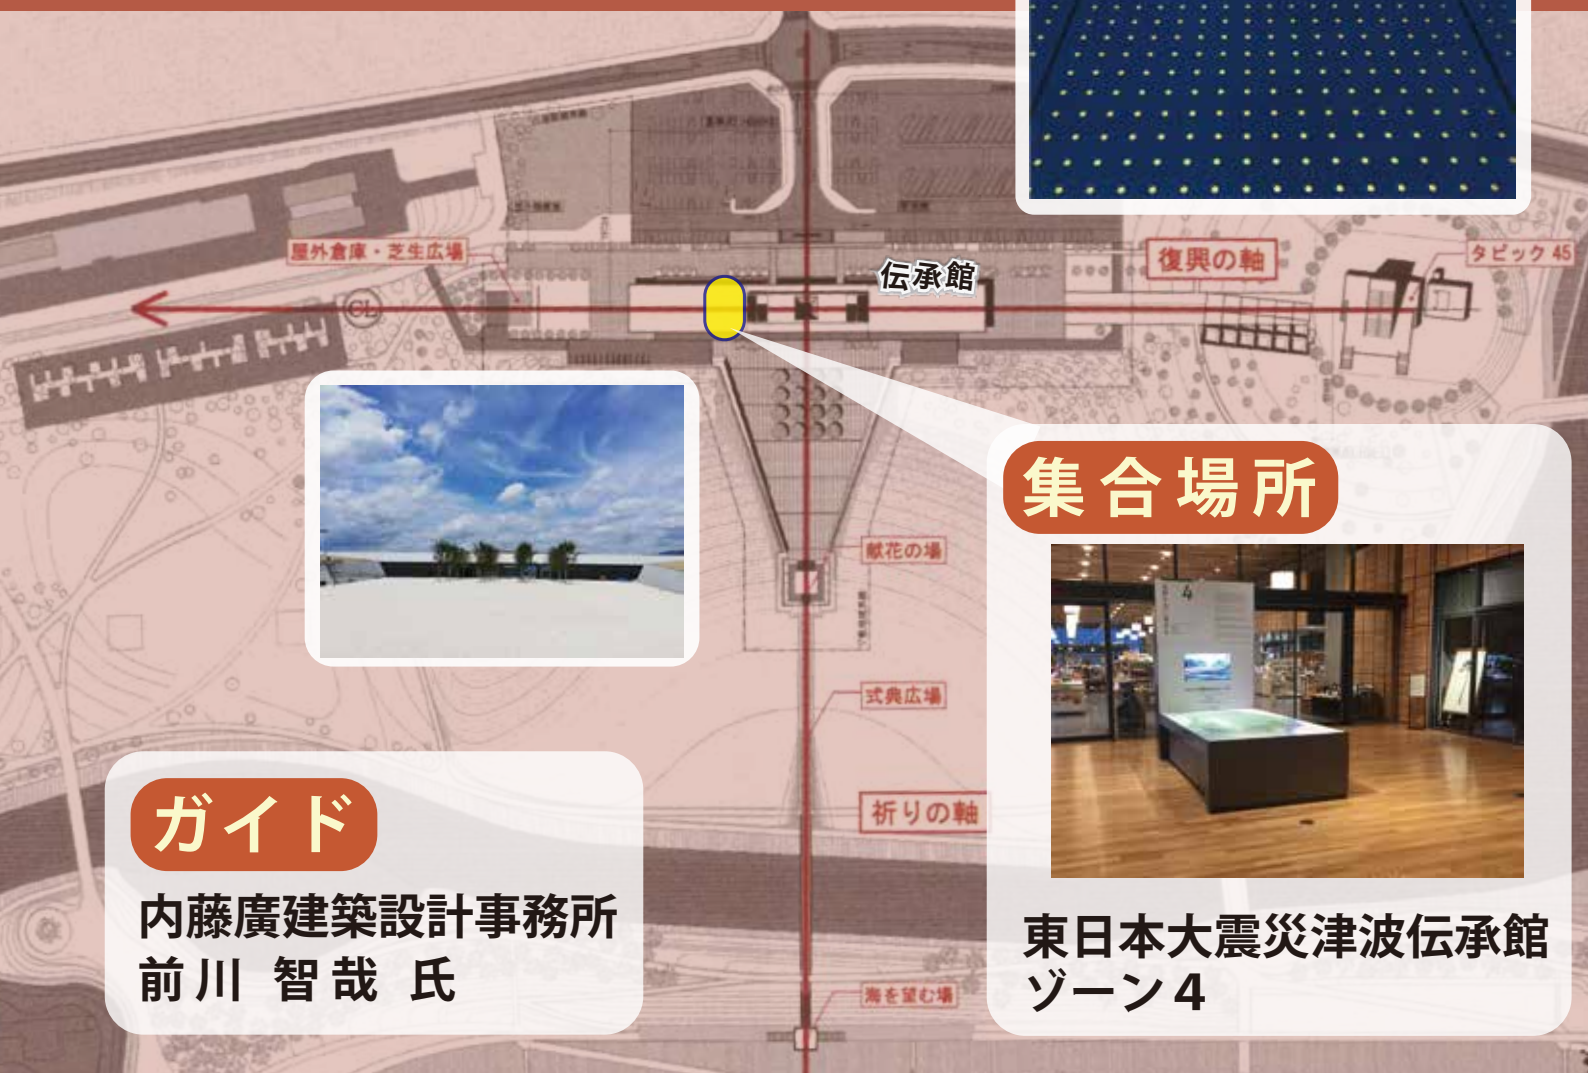

いわて T S U N A M I <sup>な</sup> <sup>み</sup>メモリアル講座

高田松原津波復興祈念公園

# 建築ガイドツアー

公園・施設の設計の考え方や  
見所を紹介します

## 集合同所

東日本大震災津波伝承館  
ゾーン4