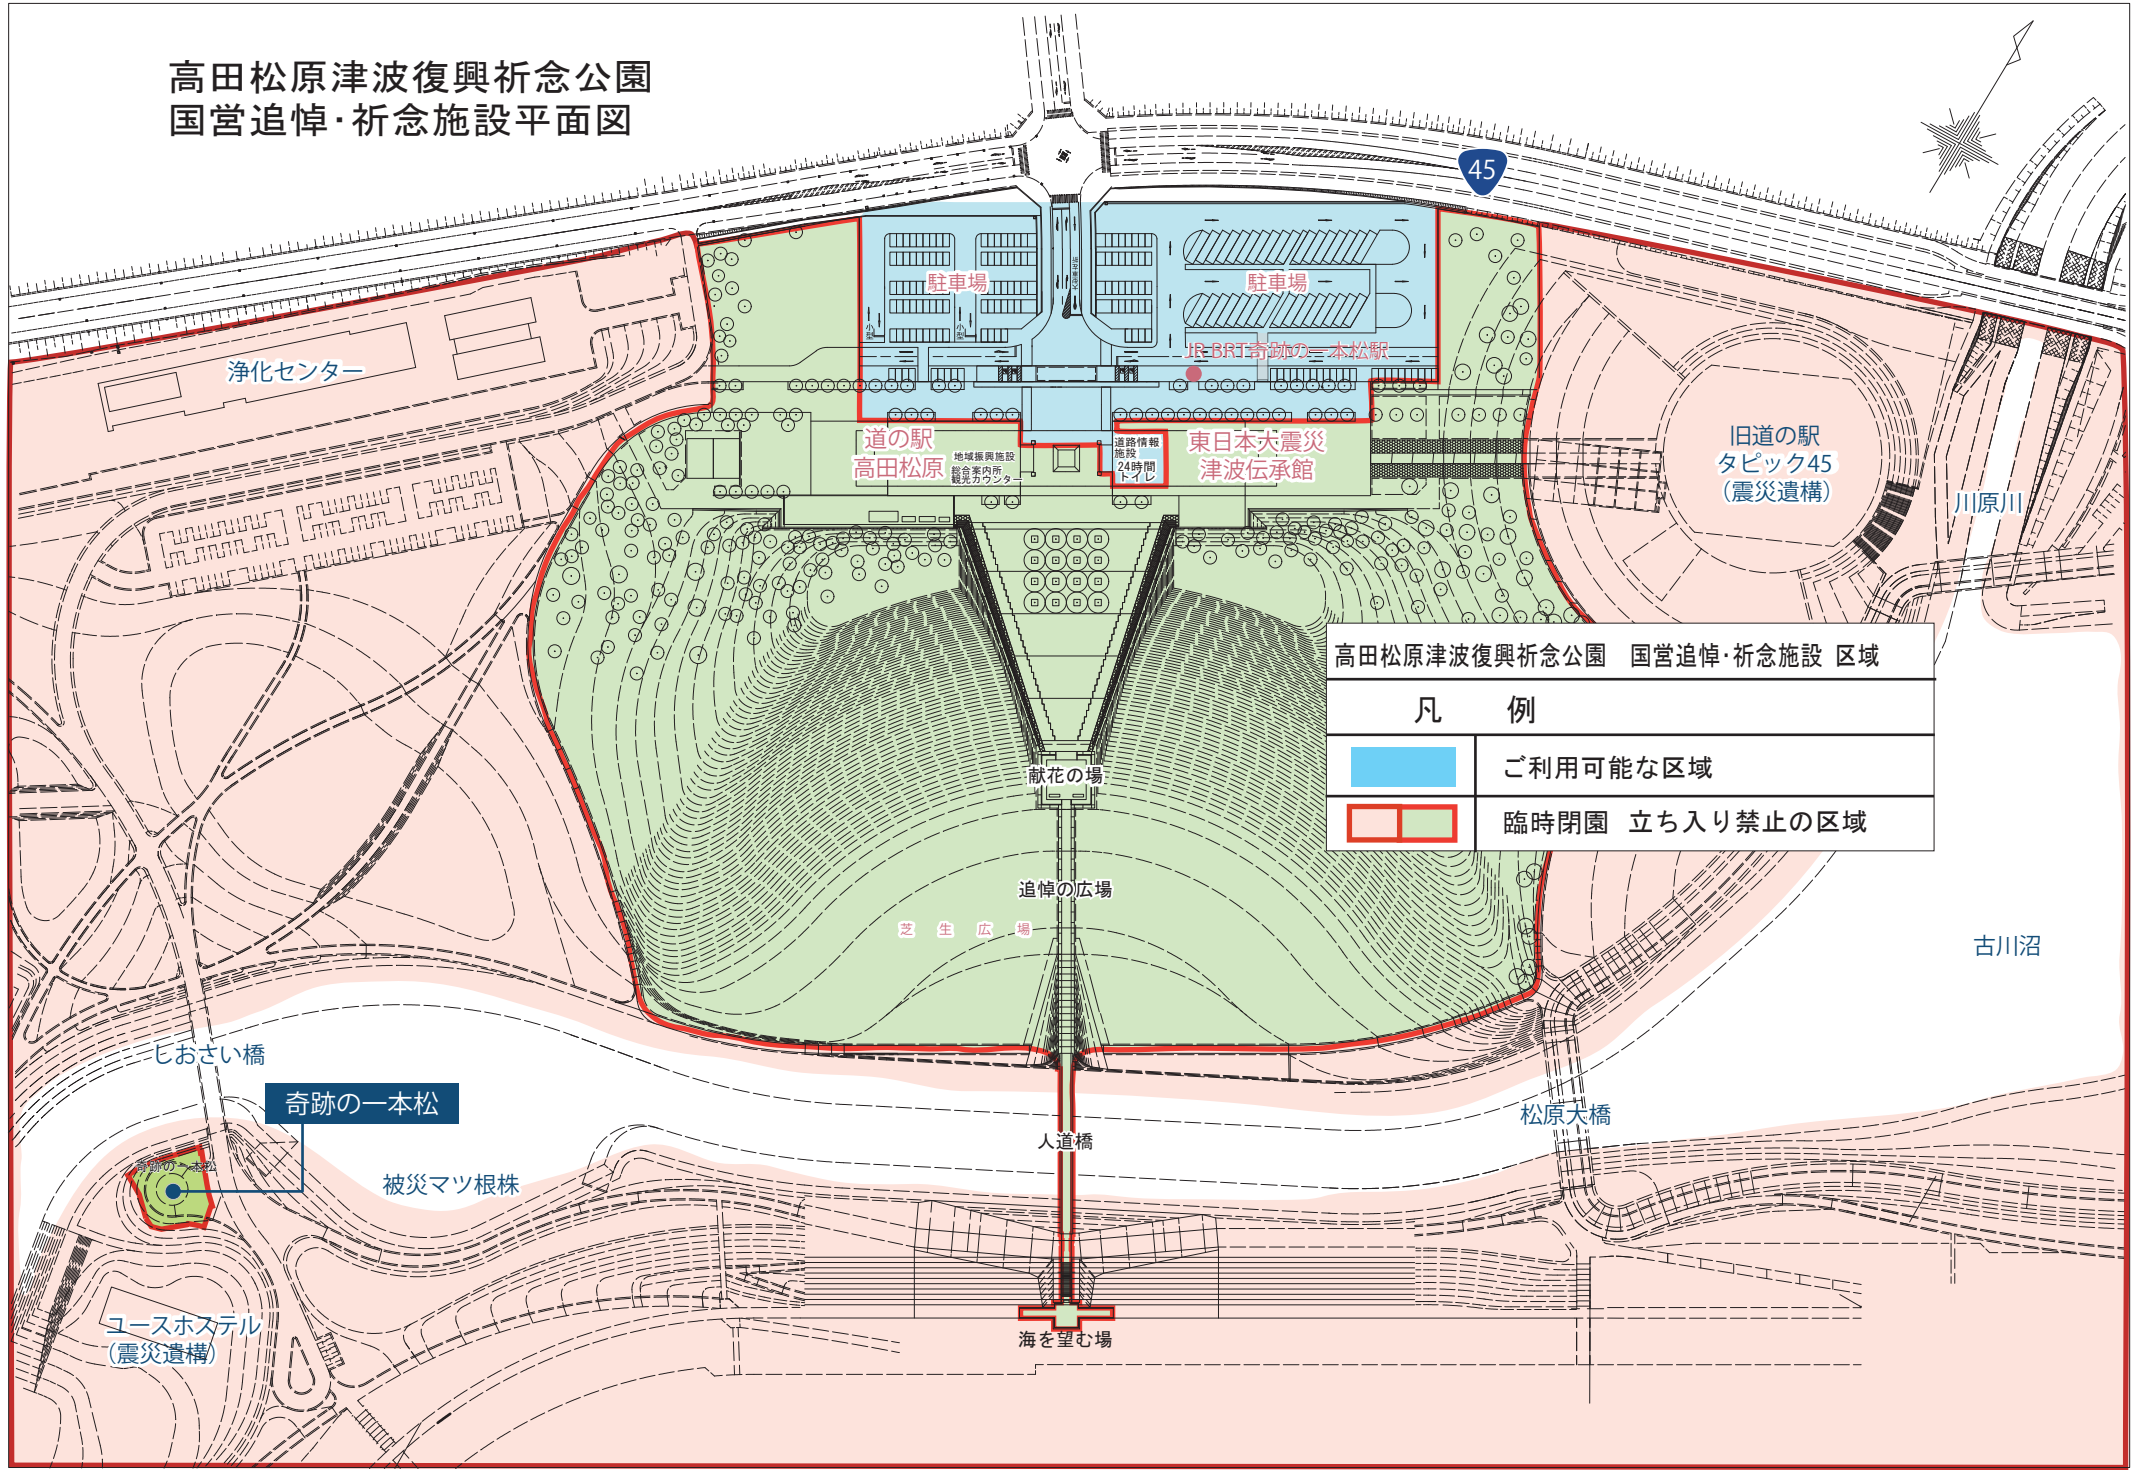

# 高田松原津波復興祈念公園 国営追悼・祈念施設平面図

高田松原津波復興祈念公園 国営追悼・祈念施設 区域

凡 例	
	ご利用可能な区域
	臨時閉園 立ち入り禁止の区域